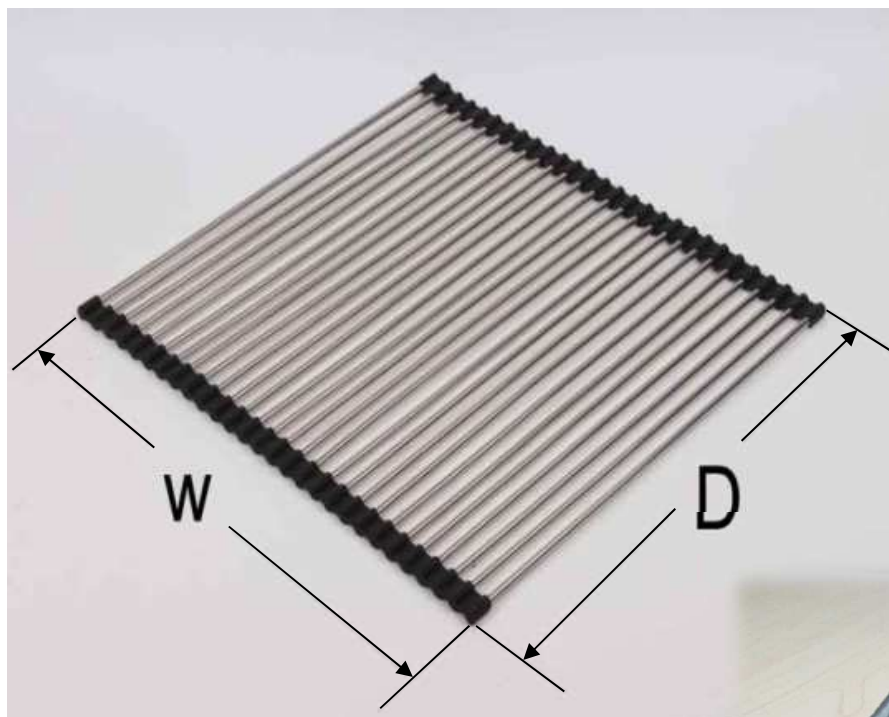

# シリコンフレキシブルフレーム水切り

材質 : SUS304 φ6mmパイプ + シリコングローブ

品番	サイズ(mm)		
	W	D	H
FM-W231D480	231	480	10
FM-W316D480	316	480	10

**※サイズはW寸法のみ2種類ご用意しております。  
D寸法及びH寸法は1種類のみとなります。**

ポイント: 使用しない際は巻いて収納することが出来ます。

〒136-0071 東京都江東区亀戸6-4-5