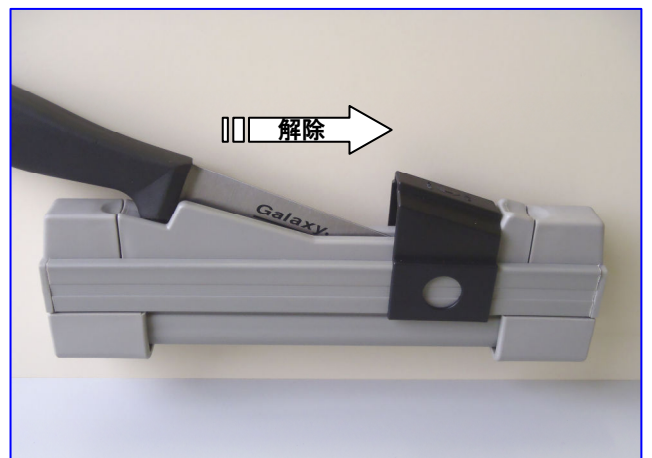

1本差し包丁差し KH-C215

場所を選ばない

おなじみの包丁差しシリーズに1本差しタイプ登場
省スペース対応の包丁差しができました

2通りの施工可能

通常の壁面取付けプラス底板取付け対応
様々な場所で幅広くご利用頂けます

安全性と衛生面を両立

チャイルドロック標準採用
取り外して水洗いも行えます(ホルダーを除く)

底板縦付状態