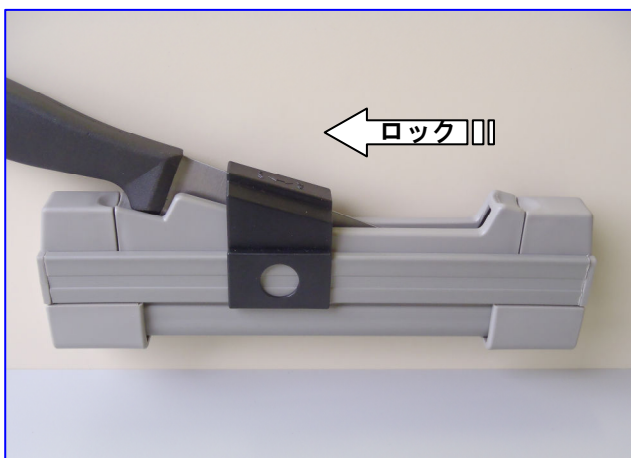

1本差し包丁差し KH-C215

場所を選ばない

おなじみの包丁差しシリーズに1本差しタイプ登場
省スペース対応の包丁差しができました

2通りの施工可能

通常の壁面取付けプラス底板取付け対応
様々な場所で幅広くご利用頂けます

安全性と衛生面を両立

チャイルドロック標準採用
取り外して水洗いも行えます(ホルダーを除く)

底板縦付状態