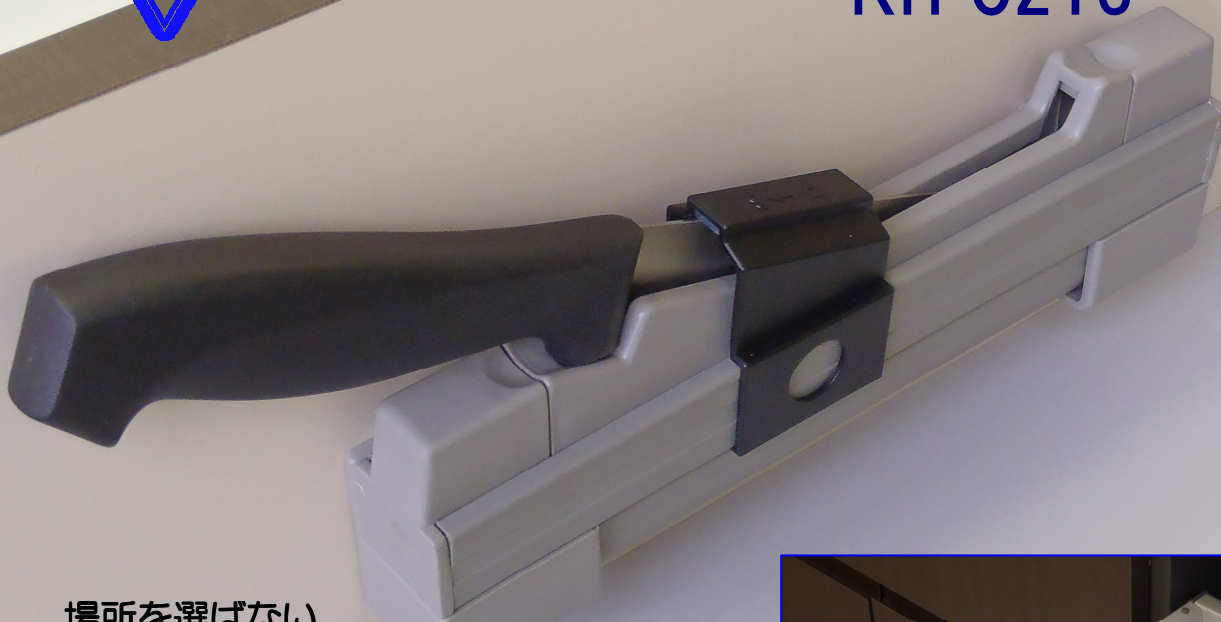

1本差し包丁差し KH-C215

場所を選ばない

おなじみの包丁差しシリーズに1本差しタイプ登場
省スペース対応の包丁差しができました

2通りの施工可能

通常の壁面取付けプラス底板取付け対応
様々な場所で幅広くご利用頂けます

安全性と衛生面を両立

チャイルドロック標準採用
取り外して水洗いも行えます(ホルダーを除く)

底板縦付状態