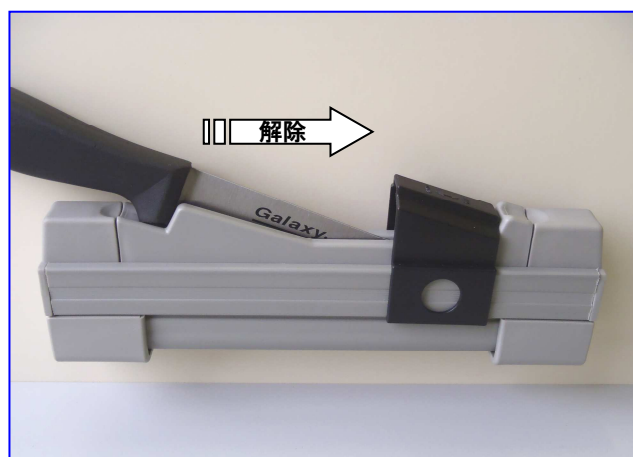

2本差し包丁差し YH-BC400

新サイズ

YH-BCシリーズに2本差しタイプ追加
W600の引出しにご利用頂けるようになりました

安全性と衛生面

チャイルドロック標準採用
包丁差し本体は分解して水洗いが出来ます

※取付ホルダーの別タイプへの変更も可能です
(詳しくは弊社営業担当までご連絡下さい)

株式会社 太田製作所
〒136-0071 東京都江東区亀戸 6-4-5

Tel 03 (3638) 2211
Fax 03 (3638) 2219
info@ohta-os.com