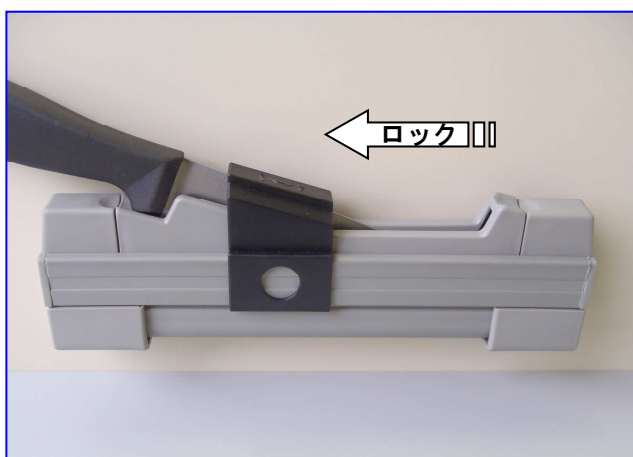

2本差し包丁差し YH-BC400

新サイズ

YH-BCシリーズに2本差しタイプ追加
W600の引出しにご利用頂けるようになりました

安全性と衛生面

チャイルドロック標準採用
包丁差し本体は分解して水洗いが出来ます

※取付ホルダーの別タイプへの変更も可能です
(詳しくは弊社営業担当までご連絡下さい)

株式会社 太田製作所
〒136-0071 東京都江東区亀戸 6-4-5

Tel 03 (3638) 2211
Fax 03 (3638) 2219
info@ohta-os.com