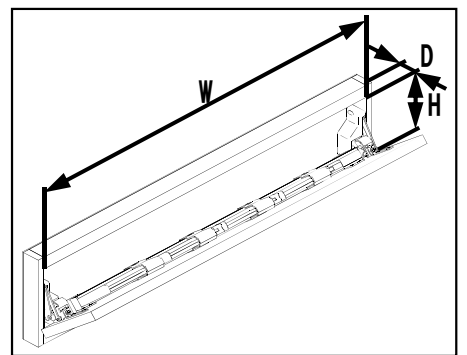

フラップポケット

FPKシリーズ

FPK-900SL

FPK-750SL

◎シンク幕板裏にスムーズに包丁を収納

包丁を最大で4本収納可。※収納本数はシリーズにより異なります。

◎包丁差しにはチャイルドロック機能付

包丁を容易に抜けなく出来るのでお子様のいるご家庭でも安心です。

◎ソフトクローズ・ソフトオープン機能

ソフトクローズ、ソフトオープン機能が本製品のみで得られます。

◎掘り込み加工がいらぬ面付け仕様

各部材は全て面付け仕様となっておりますので、扉・キャビネットの加工がいらぬ。

	キャビネット内側寸法			包丁収納本数
	W	D	H	
FPK-900SL	860mm以上	45mm以上	140mm以上	4本 (三徳包丁2本、小出刃包丁1本、菜切り包丁1本)
FPK-750SL	705mm以上			3本 (三徳包丁1本、小出刃包丁1本、菜切り包丁1本)