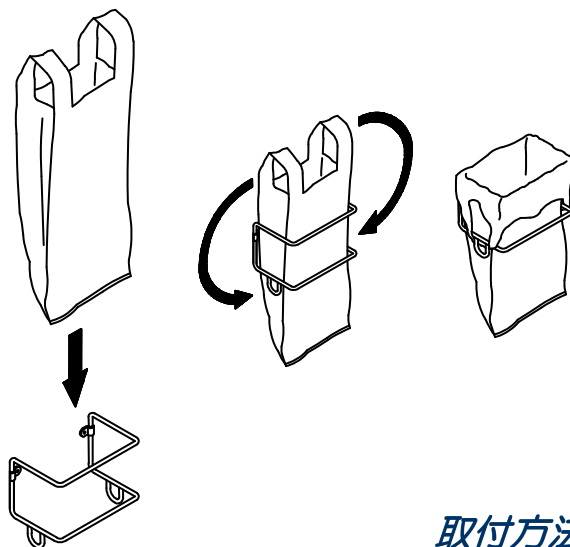

## ◎使用用途

洗面化粧台下の扉裏に設置し、スーパーやコンビニのレジ袋を取り付けてゴミ袋として使用出来ます。

ご使用されるスペースの有効寸法を弊社営業担当までご連絡下さい。

- 本品の仕様は2012年7月現在のものです。製品仕様及び内容を予告無く変更する場合があります。
- 写真は印刷のため実際の色と異なる場合があります。

## 製品寸法