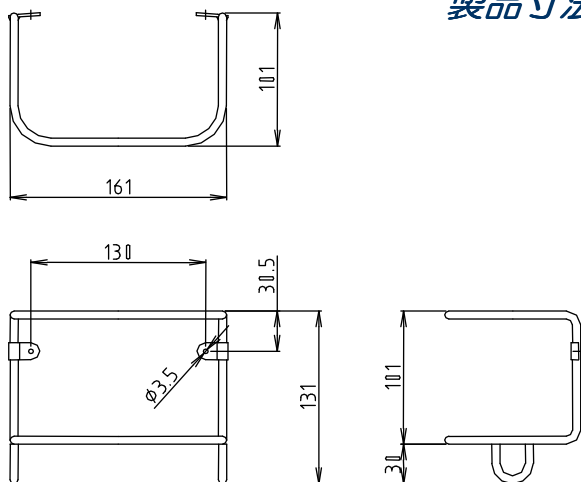

## ◎使用用途

洗面化粧台下の扉裏に設置し、スーパーやコンビニのレジ袋を取り付けてゴミ袋として使用出来ます。

ご使用されるスペースの有効寸法を弊社営業担当までご連絡下さい。

- 本品の仕様は2012年7月現在のものです。製品仕様及び内容を予告無く変更する場合があります。
- 写真は印刷のため実際の色と異なる場合があります。

## 製品寸法