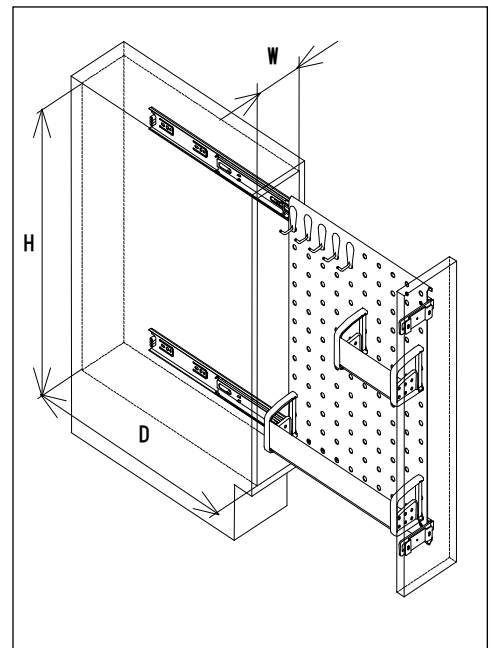

アルミスライド収納

SBS-AB40 シリーズ

○ 清潔で使い易く

フックはプラスチック、棚とパネルはアルミを使用しており、シンプルで清潔な印象を与えます。

○ 豊富なバリエーション

パンチングパネルを採用し、棚やフックを用途に合わせて自由にレイアウトすることができます。

また、取り外しも前面から行うことができ、再配置も可能です。

SBS-AB40-115(R/L)

SBS-AB40-200(R/L)

SBS-AB40-123(R/L)

SBS-AB40-1010(R/L)

SBS-AB40-125(R/L)

W(キャビネット内寸幅)	110mm 以上
D(キャビネット内寸奥行)	420mm 以上
H(キャビネット内寸高さ)	575mm 以上
棚 1 段の耐荷重	3kgf
フック 1 個当りの耐荷重	1kgf
本製品の耐荷重	10kgf

株式会社太田製作所

〒136-0071 東京都江東区亀戸 6-4-5