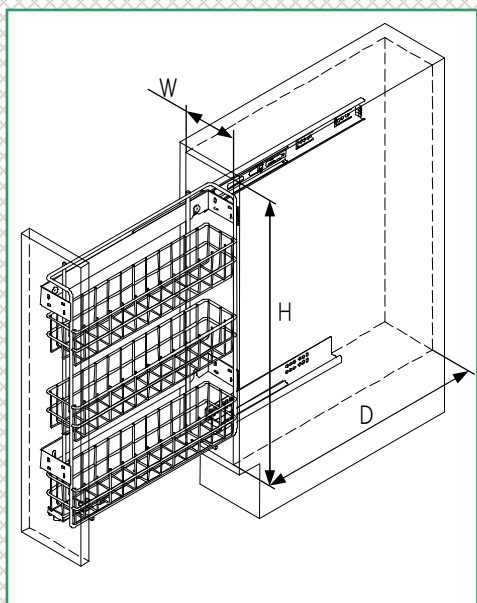

ソフトクローズタイプワイヤーストッカー

新登場!!

SBS-43Q2-3B(L/R) SBS-43Q2-2B(L/R)

写真のモデルは
SBS-43Q2-3B R

スムーズな開閉

下段にヘティヒ社製*クアドロサイレントシステム
レールを採用。自動引込み機能とスムーズな開閉
が実現し、グレードアップしました。

※他社製レールご使用につきましては弊社営業担当にお問い合わせ下さい。

写真のモデルは
SBS-43Q2-2B R

ソフトクローズタイプ新登場

ワイヤーバスケットがソフトクローズタイプ
レールを搭載して新登場。

他の引出しと統一感ある開閉が得られます。

2種類のタイプ

3段バスケットタイプと2段バスケットタイプを
ご用意。

用途に合わせてご使用頂けます。

W(キャビネット内寸幅) 115mm以上

D(キャビネット内寸奥行) 430mm以上