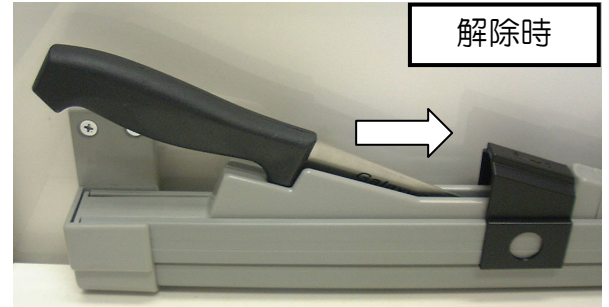

上部取付横型包丁差し

チャイルドロック付き YH-BCシリーズ

※写真はW900タイプになります。

- 包丁の飛び出しや、お子様の刃物の事故を防止し、安心してお使いいただけます。
- チャイルドロックの側面に空いている穴に指を掛け、ロック方向、解除方向に止まるまでスライドさせます。
- 包丁差し部分は簡単に脱着可能。利き手や用途に合わせて向きを変えられ、汚れたら取り外して水洗いできます。
- 前板が取付いた状態でも簡単に後付けができます。
- 間口サイズW900用、W750用の2種類あります。

材質:ポリプロピレン、シリコン

品番	YH-BC900	YH-BC750
対応間口サイズ	W900	W750
W(必要取付幅)	766mm	611mm
H(必要高さ)	135mm	135mm
D(必要奥行き)	40mm	40mm
包丁収納本数	4本	3本

※H(必要高さ)は包丁によって異なるため参考数値とします。

詳細、お問い合わせは弊社営業担当まで

株式会社 太田製作所

〒136-0071 東京都江東区亀戸 6-4-5