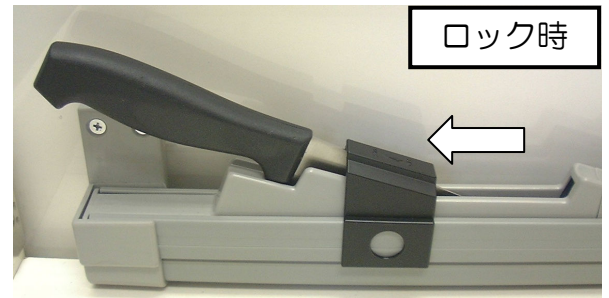

上部取付横型包丁差し

チャイルドロック付き YH-BCシリーズ

※写真はW900タイプになります。

- 包丁の飛び出しや、お子様の刃物の事故を防止し、安心してお使いいただけます。
- チャイルドロックの側面に空いている穴に指を掛け、ロック方向、解除方向に止まるまでスライドさせます。
- 包丁差し部分は簡単に脱着可能。利き手や用途に合わせて向きを変えられ、汚れたら取り外して水洗いできます。
- 前板が取付いた状態でも簡単に後付けができます。
- 間口サイズW900用、W750用の2種類あります。

材質:ポリプロピレン、シリコン

品番	YH-BC900	YH-BC750
対応間口サイズ	W900	W750
W(必要取付幅)	766mm	611mm
H(必要高さ)	135mm	135mm
D(必要奥行き)	40mm	40mm
包丁収納本数	4本	3本

※H(必要高さ)は包丁によって異なるため参考数値とします。

詳細、お問い合わせは弊社営業担当まで

株式会社 太田製作所

〒136-0071 東京都江東区亀戸 6-4-5