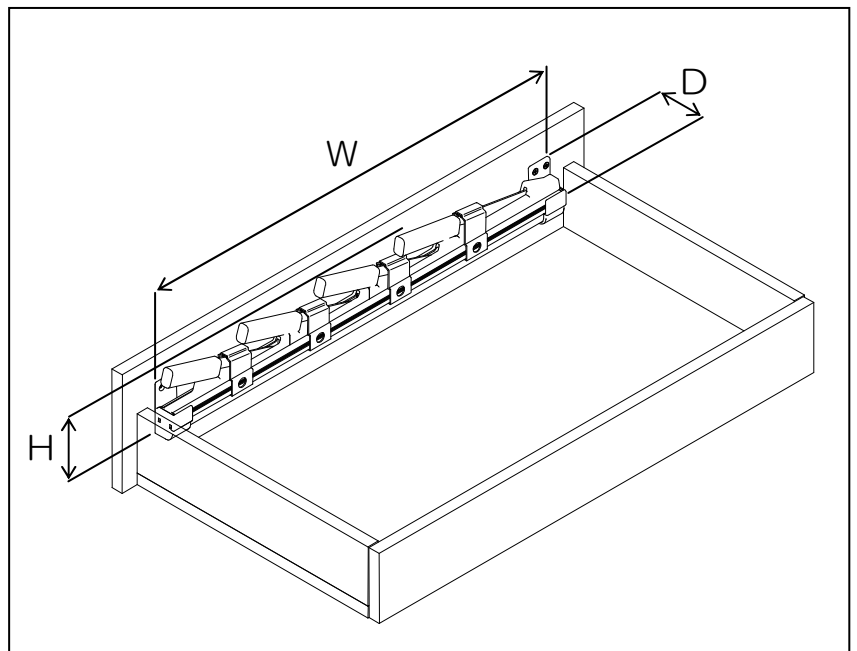

上部取付横型包丁差し

チャイルドロック付き YH-BCシリーズ

※写真はW900タイプになります。

- 包丁の飛び出しや、お子様の刃物の事故を防止し、安心してお使いいただけます。
- チャイルドロックの側面に空いている穴に指を掛け、ロック方向、解除方向に止まるまでスライドさせます。
- 包丁差し部分は簡単に脱着可能。利き手や用途に合わせて向きを変えられ、汚れたら取り外して水洗いできます。
- 前板が取付いた状態でも簡単に後付けができます。
- 間口サイズW900用、W750用の2種類あります。

材質:ポリプロピレン、シリコン

品番	YH-BC900	YH-BC750
対応間口サイズ	W900	W750
W(必要取付幅)	766mm	611mm
H(必要高さ)	135mm	135mm
D(必要奥行き)	40mm	40mm
包丁収納本数	4本	3本

※H(必要高さ)は包丁によって異なるため参考数値とします。

詳細、お問い合わせは弊社営業担当まで

株式会社 太田製作所

〒136-0071 東京都江東区亀戸 6-4-5