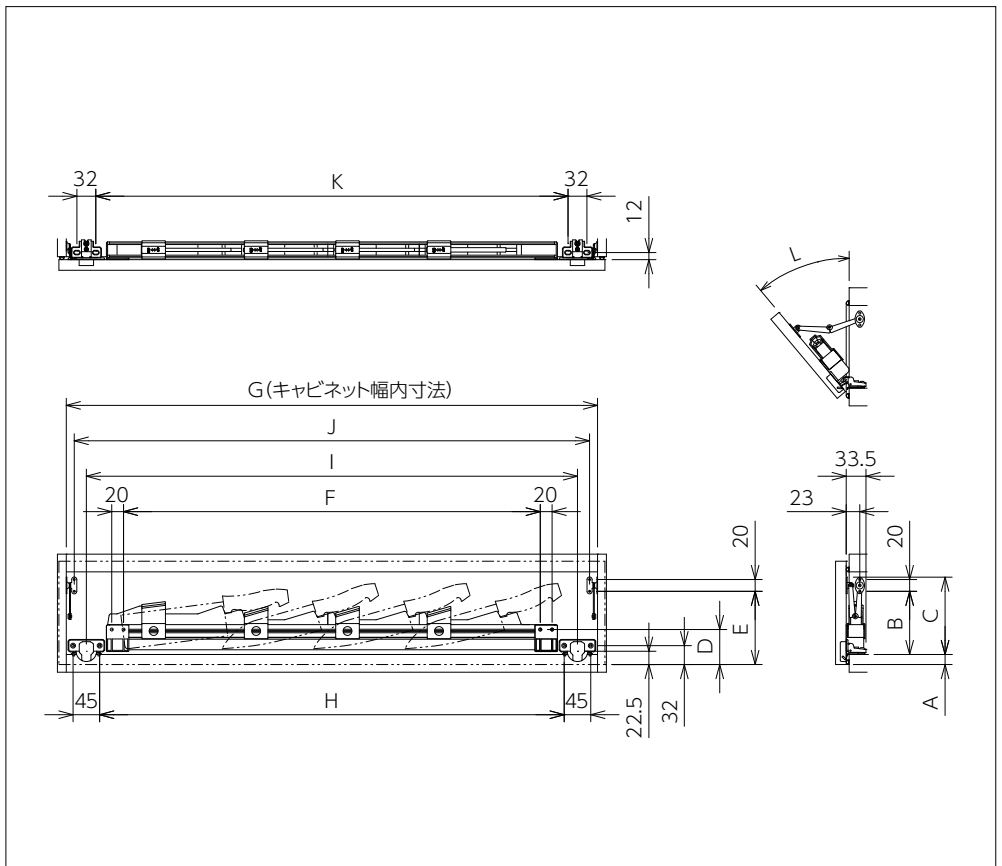

ナイフポケット

KP-910、KP-870

材 質

スライドヒンジ：鋼板
 ステ ー：鋼板
 包丁差し：PP
 チャイルドロック：PP

仕 上

スライドヒンジ：ニッケルめっき
 ステ ー：クロムめっき
 包丁差し：グレー色
 チャイルドロック：ブラック色

特 徴

■包丁が4本収納できます。

品 番	A	B	C	D	E	F	G	H	I	J	K	L
KP-910	17	107	131	59.3	124	706	900以上	G-113	G-68	G-27	G-100	40°
KP-870	13.5	97.5	121.5	56	111	671	860以上	G-110	G-65	G-27	G-97	45°

KP-750、KP-720

材 質

スライドヒンジ：鋼板
 ステ ー：鋼板
 包丁差し：PP
 チャイルドロック：PP

仕 上

スライドヒンジ：ニッケルめっき
 ステ ー：クロムめっき
 包丁差し：グレー色
 チャイルドロック：ブラック色

特 徴

■包丁が3本収納できます。

品 番	A	B	C	D	E	F	G	H	I	J	K	L
KP-750	17	107	131	59.3	124	551	745以上	G-113	G-68	G-27	G-100	40°
KP-720	13.5	97.5	121.5	56	111	516	715以上	G-110	G-65	G-27	G-97	45°