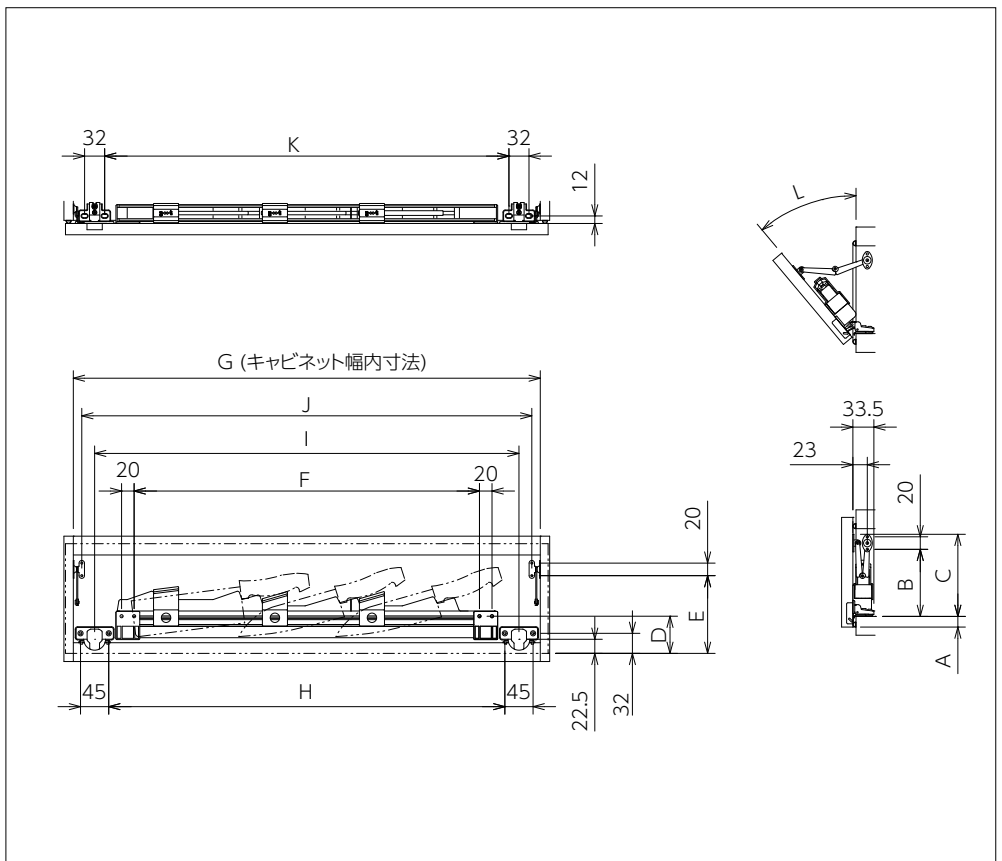

品 番	A	B	C	D	E	F	G	H	I	J	K	L
KP-910	17	107	131	59.3	124	706	900以上	G-113	G-68	G-27	G-100	40°
KP-870	13.5	97.5	121.5	56	111	671	860以上	G-110	G-65	G-27	G-97	45°

KP-750、KP-720

材 質

スライドヒンジ：鋼板
 ステ ー：鋼板
 包丁差し：PP
 チャイルドロック：PP

仕 上

スライドヒンジ：ニッケルめっき
 ステ ー：クロムめっき
 包丁差し：グレー色
 チャイルドロック：ブラック色

特 徴

■包丁が3本収納できます。

品 番	A	B	C	D	E	F	G	H	I	J	K	L
KP-750	17	107	131	59.3	124	551	745以上	G-113	G-68	G-27	G-100	40°
KP-720	13.5	97.5	121.5	56	111	516	715以上	G-110	G-65	G-27	G-97	45°