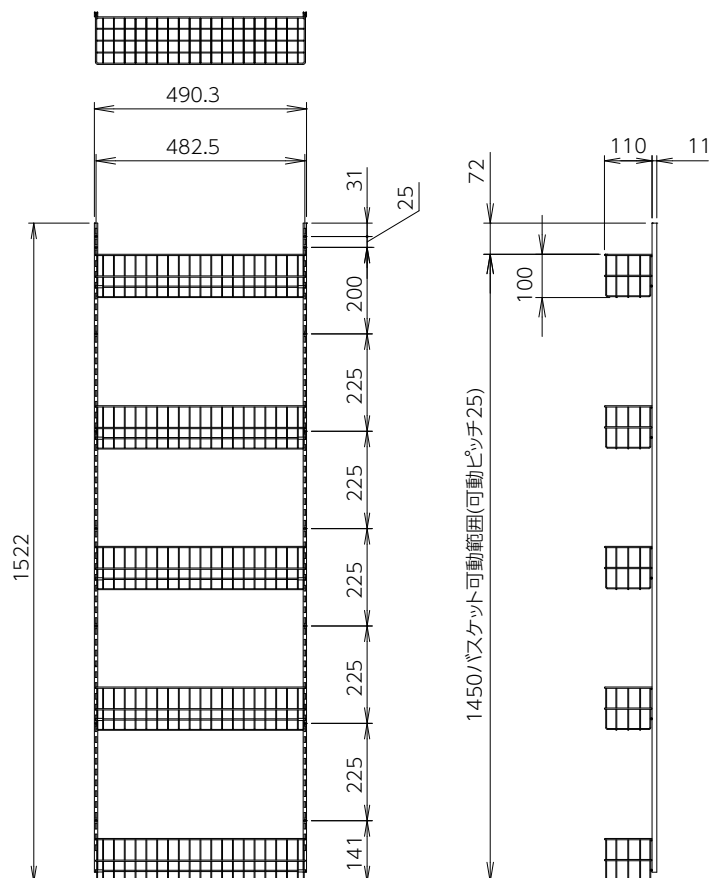

パントリーバスケット

SBD-152-065

特徴

■パントリーバスケットは使用用途に合わせてバスケットの取付け位置を自由に変えられます。

材質

棚 柱：鉄板
バスケット：鋼線

仕上

棚 柱：クロムめっき
バスケット：エポキシ樹脂系粉体塗装
ホワイト色

積載荷重

10kg(バスケット1個最大2kg)

取付け手順

- 1 キャビネット側板に棚柱を十字穴付皿木ねじ(3.1×32)で16箇所固定します。
- 2 バスケットを任意の高さで引掛けて取付けます。