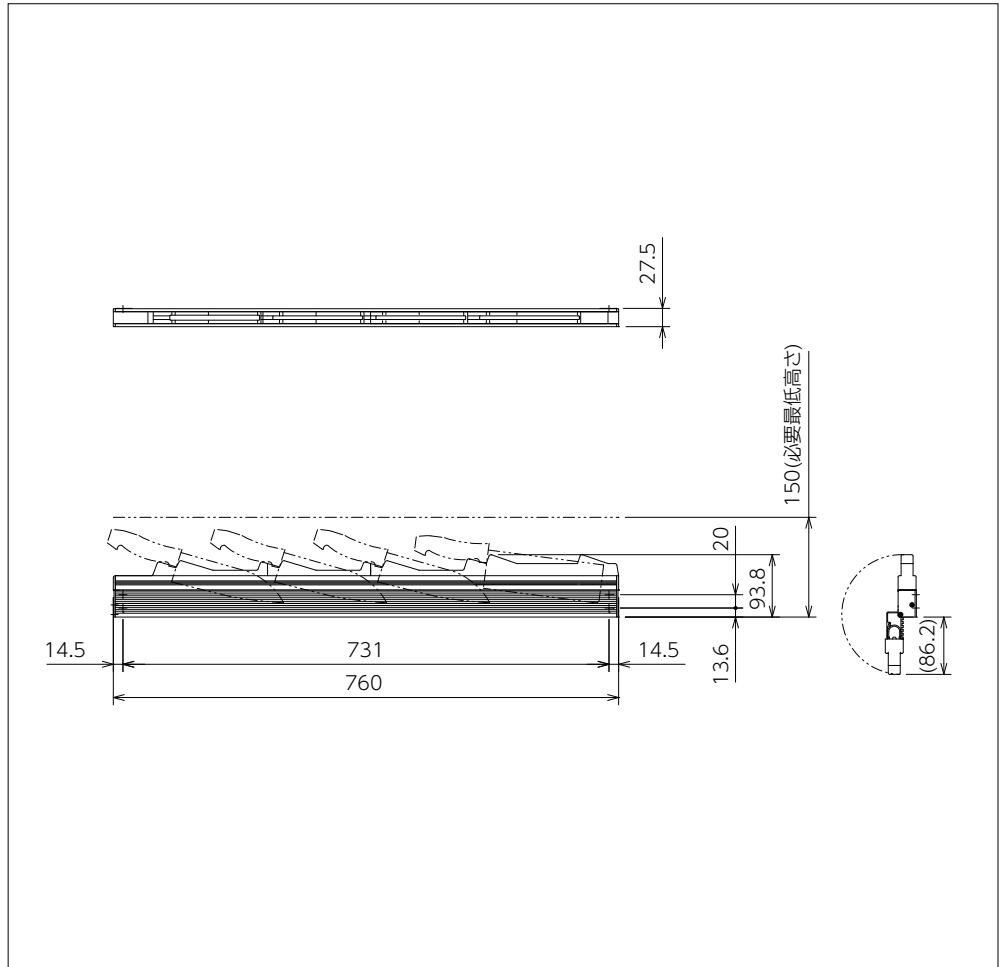

横型包丁差し

YH-900

特徴

- 包丁が4本収納できます。
- W900の引出しキャビネットに取付けることができます。

材質

包丁差し：PP
 ケース：アルミ
 取付板：ステンレス(SUS304)

仕上

包丁差し：グレー色
 ケース：アルマイト処理
 取付板：電解研磨

ご注意

包丁の形状やサイズにより、必要最低高さが異なる場合があります。

YH-750

特徴

- 包丁が3本収納できます。
- W750の引出しキャビネットに取付けることができます。

材質

包丁差し：PP
 ケース：アルミ
 取付板：ステンレス(SUS304)

仕上

包丁差し：グレー色
 ケース：アルマイト処理
 取付板：電解研磨

ご注意

包丁の形状やサイズにより、必要最低高さが異なる場合があります。