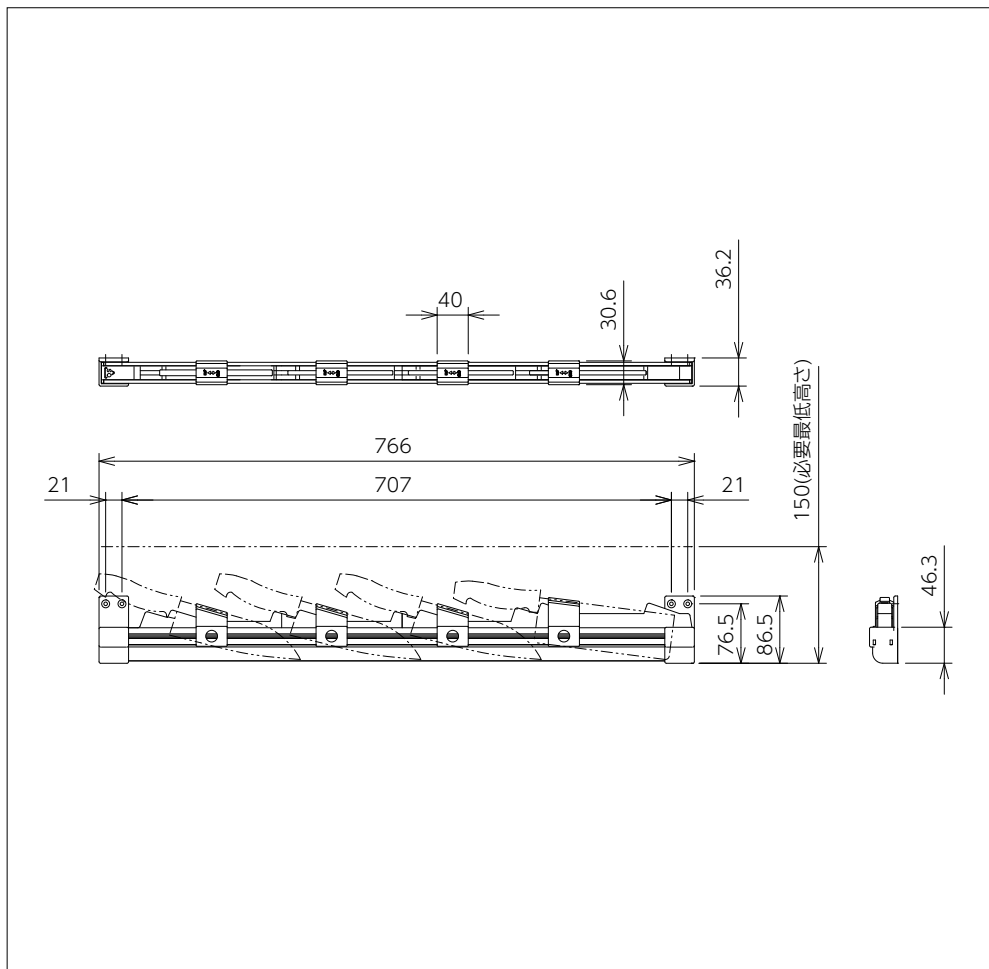

上部取付横型包丁差し チャイルドロック付き

YH-BC900

特徴

- ■包丁が4本収納できます。
- ■W900の引出しキャビネットに取付けることができます。
- ■包丁を容易に抜けなくできるチャイルドロック付きです。

材質

包丁差し：PP
包丁差しホルダー：PP
チャイルドロック：PP

仕上

包丁差し：グレー色
包丁差しホルダー：グレー色
チャイルドロック：ブラック色