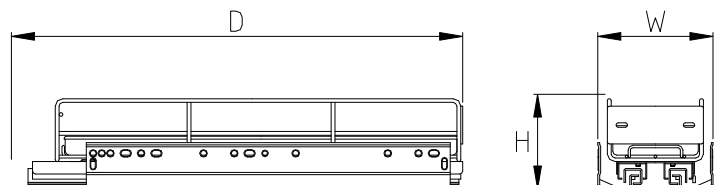

ソフトクローズ小引出し  
**SMALL DRAWER**  
SMD-120C

ガスコンロ横のスペースを有効活用  
大容量の収納スペースと優れた清掃性  
ソフトクローズレールで静かな開閉  
有効間口110mm~120mmに対応

製品名: スモールドローワー

品番: SMD-120C

仕様: W: キャビネット内幅寸 110~120mm  
D: キャビネット内寸奥行 470mm以上  
H: 取付有効高さ 100mm以上  
耐荷重 8kgf